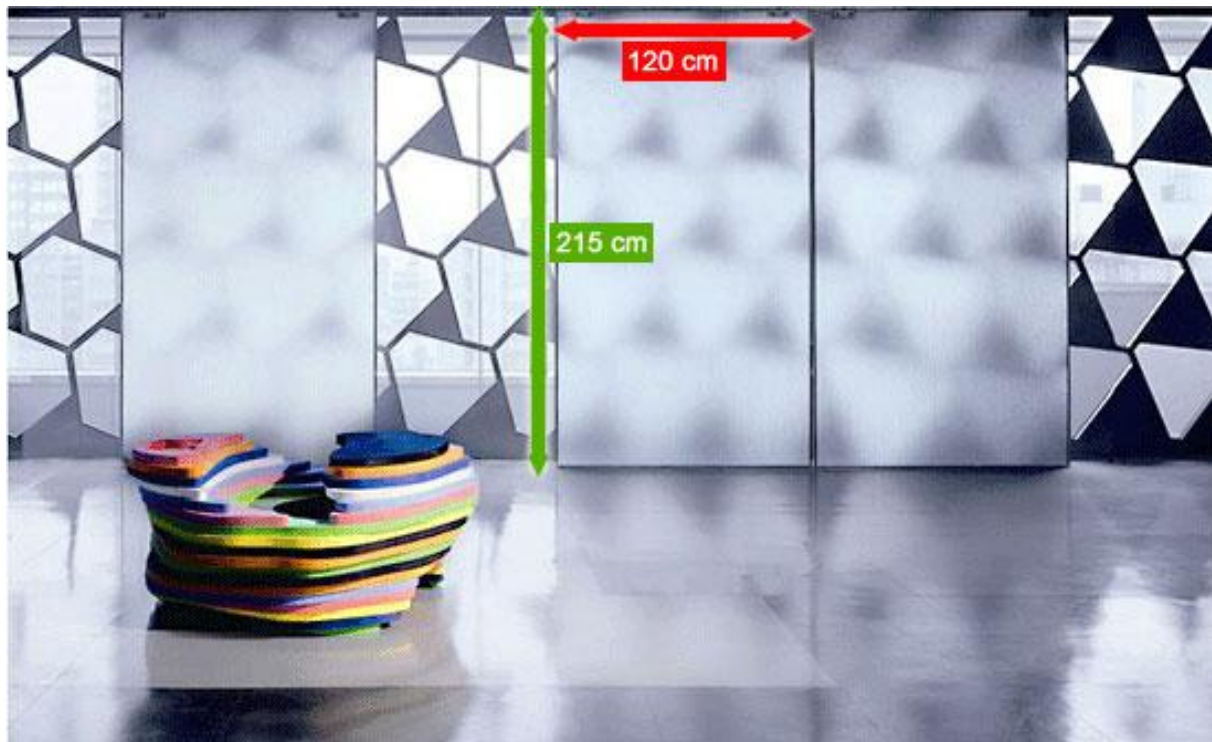

MEME SPACE 覓空間場地說明

1. 位置圖 (財團法人建全教育文化基金會)

2. 覓空間平面圖 (固定式隔板牆面 Panel Wall: 高度 220cm、活動式隔板: (H)215*(L)120cm)

3. 活動隔板：可將空間分隔為一大一小兩塊空間。每片隔板尺寸 H 215cm x L120cm

4. 展示設備：掛畫軌道（同活動隔板軌道上）、圓頭掛圖器（鋼索掛鉤）、LED 軌道燈

5. 影音設備：(最晚於活動開幕前兩週，提出申請租借)